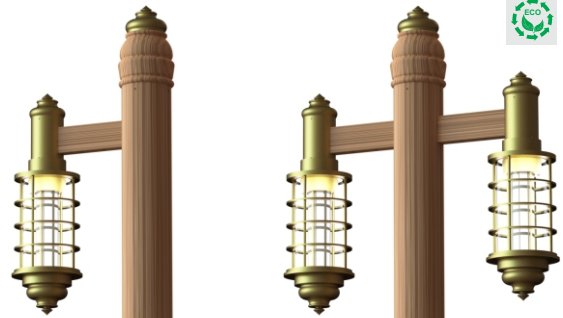

4

Венчающий декоративный светильник с энергоэффективными COB-матрицами. Может использоваться для освещения входных групп, пешеходных зон, парковых зон.

Светильник соответствует классу защиты I, оснащен встроенным драйвером. Симметричное светораспределение. Направление света – вниз. Доступная цветовая температура 2700K, 3000K и 4000K, индекс цветопередачи LED (CRI) >80. Срок службы светодиодов 50,000 часов.

Корпус из алюминиевого сплава с низким содержанием меди. Перед покраской все металлические детали светильника дополнительно хромируются, что гарантирует их высокую устойчивость к коррозии. Крепежные элементы из нержавеющей стали марки 316. Оптическая часть: силиконовое уплотнительное кольцо. Рассеиватель из прозрачного вандалостойкого поликарбоната с защитой от УФ-излучения.

1

2

АКСЕССУАРЫ  
A20691

Набор для грунтового монтажа

Серия	Номер модели	Источник света	Мощность	Световой поток	ЕЕС	Цвет	Вес	Номер аксессуара	H
LUXOR 1	LX-111336	1 COB	36W	3840/ lm	A++	W27 / W30 / W40	50.3 kg.	A20691	3000
LUXOR 2	LX-112472	2 COB	72W	6970/ lm	A++	W27 / W30 / W40	58.5 kg.	A20691	3000
LUXOR 4	LX-1224144	4 COB	144 W	13940 lm	A++	W27 / W30 / W40	74.7 kg.	A20691	3000

Пример оформления заказа

JE-30411 - N - W30

Номер модели

Цвет

Угол

Температура света

W27 – Теплый 2700K

W30 – Теплый белый 3000K