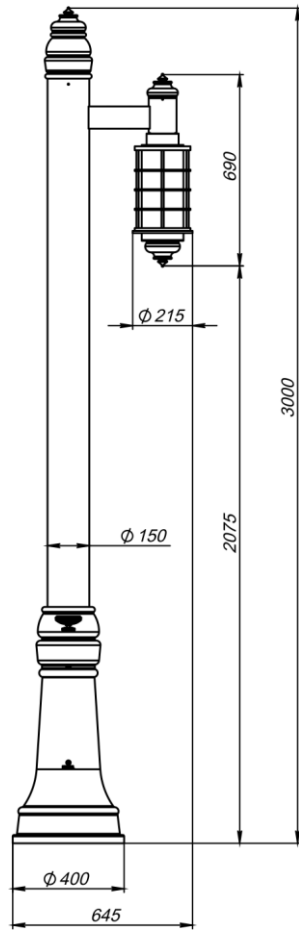

4

Венчающий декоративный светильник с энергоэффективными COB-матрицами. Может использоваться для освещения входных групп, пешеходных зон, парковых зон.

Светильник соответствует классу защиты I, оснащен встроенным драйвером. Симметричное светораспределение. Направление света – вниз. Доступная цветовая температура 2700K, 3000K и 4000K, индекс цветопередачи LED (CRI) >80. Срок службы светодиодов 50,000 часов.

Корпус из алюминиевого сплава с низким содержанием меди. Перед покраской все металлические детали светильника дополнительно хромируются, что гарантирует их высокую устойчивость к коррозии. Крепежные элементы из нержавеющей стали марки 316. Оптическая часть: силиконовое уплотнительное кольцо. Рассеиватель из прозрачного вандалостойкого поликарбоната с защитой от УФ-излучения.

1

2

АКСЕССУАРЫ
A20691

Набор для грунтового монтажа

Серия	Номер модели	Источник света	Мощность	Световой поток	ЕЕС	Цвет	Вес	Номер аксессуара	H
LUXOR 1	LX-111336	1 COB	36W	3840/ lm	A++	W27 / W30 / W40	50.3 kg.	A20691	3000
LUXOR 2	LX-112472	2 COB	72W	6970/ lm	A++	W27 / W30 / W40	58.5 kg.	A20691	3000
LUXOR 4	LX-1224144	4 COB	144 W	13940 lm	A++	W27 / W30 / W40	74.7 kg.	A20691	3000

Пример оформления заказа

JE-30411 - N - W30

Номер модели

Цвет

Угол

Температура света

W27 – Теплый 2700K

W30 – Теплый белый 3000K

W40 – Нейтральный белый 4000K

RGBW –Красный, зеленый, голубой и холодный белый 6850K ±1150

Возможные цвета корпуса

Дополнительная функция: текстурное окрашивание корпуса