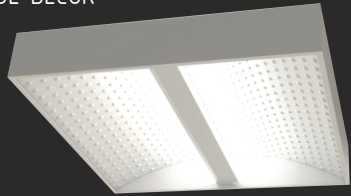

СЕРИЯ: SCUL

МОДЕЛЬ: SCUL DECOR

CRI >80

ErP Class A

1-10V DIM

DALI DIM

PUSH

5 лет

МОДЕЛЬ: SCUL