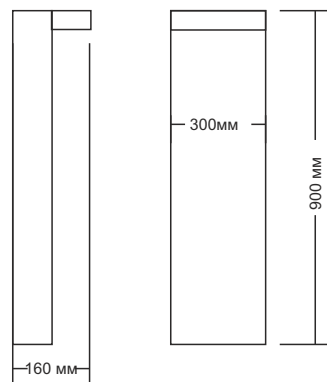

IP44 IP54 IP67 IP68

Болларды современного дизайна в двух вариантах высоты, с прямоугольным или квадратным светильником. Предназначены для освещения пешеходных зон и входных групп. Светильник соответствует классу защиты I, оснащен встроенным драйвером. Асимметричное светораспределение. Высокий показатель визуального комфорта. Доступная цветовая температура 3000K и 4000K, индекс цветопередачи (CRI) >80, срок службы светодиодов 50,000 часов. Колонна из экструдированного алюминия. Рамка и корпус светильника изготовлены методом литья под давлением из алюминиевого сплава с низким содержанием меди. Хромирование корпуса и последующее покрытие порошковой краской обеспечивает защиту от коррозии. Крепежные элементы из нержавеющей стали марки 316. Оптическая часть: силиконовое уплотнительное кольцо. Рассеиватель из закаленного матового стекла.

АКСЕССУАРЫ

A12091 Анкерные болты

A62591 Соединитель IP68

Элемент крепления

Дополнительная функция: текстурное окрашивание корпуса

T2 T3 T4

Серия	Номер модели	Источник света	Мощность	Световой поток	EEC	Цвет	Размеры	Вес	Номер аксессуара
MIRON	MR-109021	7 LED	21 W	1450 lm	A++	W27 / W30 / W40	900 160	8.1 kg.	A12091
MIRON	MR-109032	11 LED	32 W	2530 lm	A++	W27 / W30 / W40	900 160	8.2 kg.	A12091