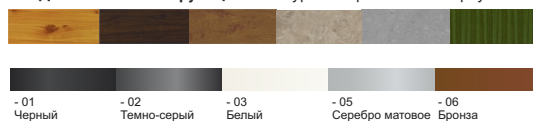

IP44 IP54 IP67 IP68

Болларды современного дизайна в двух вариантах высоты, с прямоугольным или квадратным светильником. Предназначены для освещения пешеходных зон и входных групп. Светильник соответствует классу защиты I, оснащен встроенным драйвером. Асимметричное светораспределение. Высокий показатель визуального комфорта. Доступная цветовая температура 3000K и 4000K, индекс цветопередачи (CRI) >80, срок службы светодиодов 50,000 часов. Колонна из экструдированного алюминия. Рамка и корпус светильника изготовлены методом литья под давлением из алюминиевого сплава с низким содержанием меди. Хромирование корпуса и последующее покрытие порошковой краской обеспечивает защиту от коррозии. Крепежные элементы из нержавеющей стали марки 316. Оптическая часть: силиконовое уплотнительное кольцо. Рассеиватель из закаленного матового стекла.

АКСЕССУАРЫ

A12091 Анкерные болты

A62591 Соединитель IP68

Элемент крепления

Дополнительная функция: текстурное окрашивание корпуса

T2 T3 T4

Серия	Номер модели	Источник света	Мощность	Световой поток	EEC	Цвет	Размеры	Вес	Номер аксессуара
MIRON	MR-109021	7 LED	21 W	1450 lm	A++	W27 / W30 / W40	900 160	8.1 kg.	A12091
MIRON	MR-109032	11 LED	32 W	2530 lm	A++	W27 / W30 / W40	900 160	8.2 kg.	A12091

Пример оформления заказа

LI-10021 - T4 - W30 - A11191

Температура света

W30 - Теплый белый 3000K
W40 - Нейтральный белый 4000K