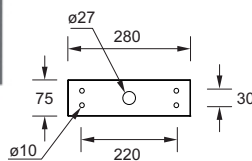

IP44 IP54 IP67 IP68

Болларды современного дизайна в двух вариантах высоты, с прямоугольным или квадратным светильником. Предназначены для освещения пешеходных зон и входных групп. Светильник соответствует классу защиты I, оснащен встроенным драйвером. Асимметричное светораспределение. Высокий показатель визуального комфорта. Доступная цветовая температура 3000K и 4000K, индекс цветопередачи (CRI) >80, срок службы светодиодов 50,000 часов. Колонна из экструдированного алюминия. Рамка и корпус светильника изготовлены методом литья под давлением из алюминиевого сплава с низким содержанием меди. Хромирование корпуса и последующее покрытие порошковой краской обеспечивает защиту от коррозии. Крепежные элементы из нержавеющей стали марки 316. Оптическая часть: силиконовое уплотнительное кольцо. Рассеиватель из закаленного матового стекла.

АКСЕССУАРЫ

A12091 Анкерные болты

A62591 Соединитель IP68

Элемент крепления

Дополнительная функция: текстурное окрашивание корпуса

T2 T3 T4

Серия	Номер модели	Источник света	Мощность	Световой поток	EEC	Цвет	Размеры	Вес	Номер аксессуара
MIRON	MR-109021	7 LED	21 W	1450 lm	A++	W27 / W30 / W40	900 160	8.1 kg.	A12091
MIRON	MR-109032	11 LED	32 W	2530 lm	A++	W27 / W30 / W40	900 160	8.2 kg.	A12091