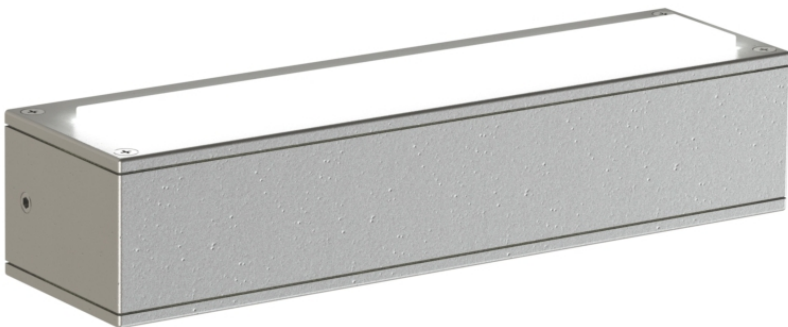

Модель:

BRICK

Настенный светильник с возможностью установки стеклом вверх или вниз. Может использоваться для освещения стен и других поверхностей, а также для акцентной подсветки. Светильник соответствует классу защиты I, оснащен встроенным драйвером. Доступная цветовая температура 2700K, 3000K и 4000K, индекс цветопередачи (CRI) >80, срок службы светодиодов 50,000 часов.

Корпус и рамка изготовлены методом литья под давлением из алюминиевого сплава с низким содержанием меди.

Хромирование корпуса и последующее покрытие порошковой краской обеспечивает защиту от коррозии. Крепежные элементы из нержавеющей стали марки 316.

Оптическая часть:
Силиконовое уплотнительное кольцо. Рассеиватель из закаленного матового стекла.

АКСЕССУАРЫ

Дополнительная функция: текстурное окрашивание корпуса

Серия	Номер модели	Источник света	Мощность	Световой поток	ЕЕС	Цвет	Вес	Угол	Размеры	Номер аксессуара
BRICK 1	BC-30801	2 x 1 COB	8 W	1128 lm	A++	W27 / W30 / W40	94°	94°	— • 1.6 kg.	300 95
BRICK 2	BC-31602	4 x 1 COB	16 W	1128 lm	A++	W27 / W30 / W40	94°	94°	— • 1.6 kg.	300 95

Пример оформления заказа

GI-31581 - F - W30

Номер модели

Цвет

Стекло рассеиватель

Стекло рассеиватель

C - Прозрачный рассеиватель

F - Матовый рассеиватель