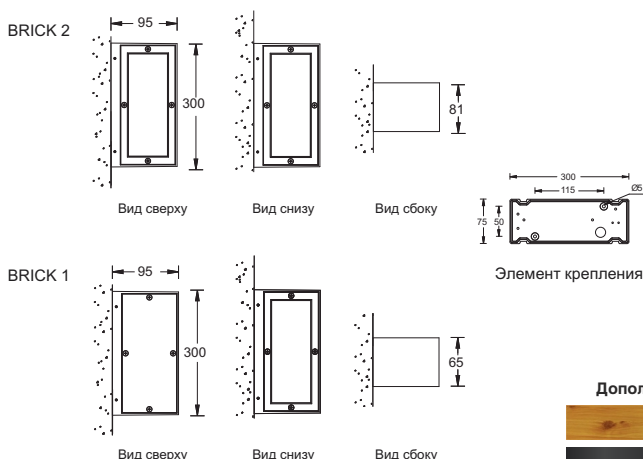

Модель:

BRICK

Настенный светильник с возможностью установки стеклом вверх или вниз. Может использоваться для освещения стен и других поверхностей, а также для акцентной подсветки. Светильник соответствует классу защиты I, оснащен встроенным драйвером. Доступная цветовая температура 2700K, 3000K и 4000K, индекс цветопередачи (CRI) >80, срок службы светодиодов 50,000 часов.

Корпус и рамка изготовлены методом литья под давлением из алюминиевого сплава с низким содержанием меди.

Хромирование корпуса и последующее покрытие порошковой краской обеспечивает защиту от коррозии. Крепежные элементы из нержавеющей стали марки 316.

Оптическая часть:
Силиконовое уплотнительное кольцо. Рассеиватель из закаленного матового стекла.

АКСЕССУАРЫ

Дополнительная функция: текстурное окрашивание корпуса

Серия	Номер модели	Источник света	Мощность	Световой поток	ЕЕС	Цвет	Вес	Угол	Размеры	Номер аксессуара
BRICK 1	BC-30801	2 x 1 COB	8 W	1128 lm	A++	W27 / W30 / W40	94°	94°	— • 1.6 kg.	300 95
BRICK 2	BC-31602	4 x 1 COB	16 W	1128 lm	A++	W27 / W30 / W40	94°	94°	— • 1.6 kg.	300 95